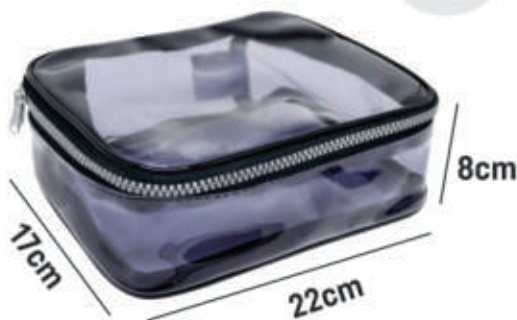

PRÁTICO
+ FUNCIONAL

R\$ 24,99 UND

50

CRISTAL COLLECTION

AC BAG

R\$ 19,99

PCT / 3 PÇS

143
7 898951 722660
CX COLOR
PRETO